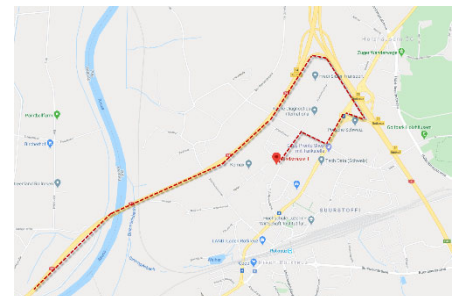

WEGBESCHREIBUNG ZUR AXIANS INFOMA SCHWEIZ - ROTKREUZ

Axians Infoma Schweiz | Riedstrasse 1 | 6343 Rotkreuz | Trakt A - 3. OG

Bitte benützen Sie die Besucherparkplätze im Erdgeschoss. Sofern diese besetzt sind, parkieren Sie bitte bei den beschrifteten Axians-Parkplätzen im Parkhaus der Riedstrasse 1 (1.+2. UG).

- ▶ **Mit dem öffentlichen Verkehr – ab Bahnhof Rotkreuz**
10 Minuten zu Fuss

- ▶ **Mit dem Auto aus Richtung Luzern (Autobahn)**
Über die Autobahn A14 in Richtung Zürich/ Zug die Ausfahrt Risch-Rotkreuz nehmen und anschliessend im Kreisverkehr die erste Ausfahrt in Richtung Rotkreuz/Luzern. Danach rechts halten, die Forrenstrasse und Industriestrasse bis zur Riedstrasse befahren und vor dem Ried-Gebäude rechts abbiegen.

- ▶ **Mit dem Auto aus Richtung Zug (Autobahn)**
Die Autobahn A4/E41 bis zur Ausfahrt Risch-Rotkreuz nehmen. Dort der Beschriftung in Richtung Gotthard/ Schwyz/ Rotkreuz folgen und für die Ausfahrt Rotkreuz rechts halten. Im Kreisverkehr die erste Ausfahrt in Richtung Rotkreuz/Luzern nehmen. Danach rechts halten, die Forrenstrasse und Industriestrasse bis zur Riedstrasse befahren und vor dem Ried-Gebäude rechts abbiegen.