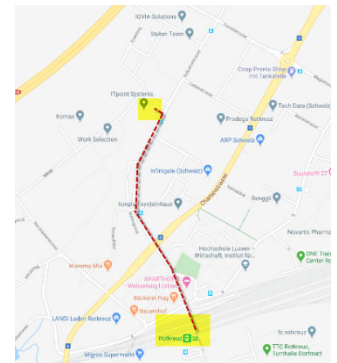

WEGBESCHREIBUNG ZUR AXIANS INFOMA SCHWEIZ - ROTKREUZ

Axians Infoma Schweiz | Riedstrasse 1 | 6343 Rotkreuz | Trakt A - 3. OG

Bitte benützen Sie die Besucherparkplätze im Erdgeschoss. Sofern diese besetzt sind, parkieren Sie bitte bei den beschrifteten Axians-Parkplätzen im Parkhaus der Riedstrasse 1 (1.+2. UG).

- ▶ **Mit dem öffentlichen Verkehr – ab Bahnhof Rotkreuz**
10 Minuten zu Fuss

- ▶ **Mit dem Auto aus Richtung Luzern (Autobahn)**
Über die Autobahn A14 in Richtung Zürich/ Zug die Ausfahrt Risch-Rotkreuz nehmen und anschliessend im Kreisverkehr die erste Ausfahrt in Richtung Rotkreuz/Luzern. Danach rechts halten, die Forrenstrasse und Industriestrasse bis zur Riedstrasse befahren und vor dem Ried-Gebäude rechts abbiegen.

- ▶ **Mit dem Auto aus Richtung Zug (Autobahn)**
Die Autobahn A4/E41 bis zur Ausfahrt Risch-Rotkreuz nehmen. Dort der Beschriftung in Richtung Gotthard/ Schwyz/ Rotkreuz folgen und für die Ausfahrt Rotkreuz rechts halten. Im Kreisverkehr die erste Ausfahrt in Richtung Rotkreuz/Luzern nehmen. Danach rechts halten, die Forrenstrasse und Industriestrasse bis zur Riedstrasse befahren und vor dem Ried-Gebäude rechts abbiegen.