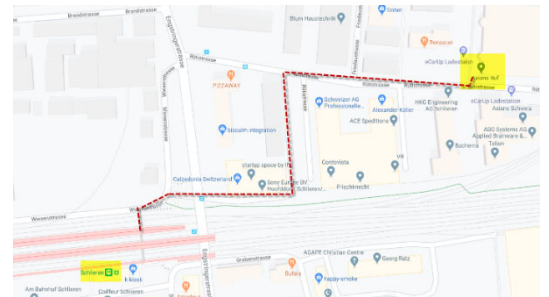

WEGBESCHREIBUNG ZUR AXIANS INFOMA SCHWEIZ - SCHLIEREN

Axians Infoma Schweiz | Rütistrasse 13 | 8952 Schlieren | 1. Obergeschoss

Beschriftete Parkplätze stehen Ihnen vor dem Gebäude wie im Parking des 1. UG's zur Verfügung.

► **Mit dem öffentlichen Verkehr – ab Bahnhof Schlieren**

7 Minuten zu Fuss

► **Mit dem Auto aus Richtung Zürich (Autobahn)**

Über die Route 1 (Schilder nach A1/A3/A4/Bern/Basel/Route 1) bis zur Friedaustasse nach Schlieren fahren. Danach zwei Mal links abbiegen – auf die Friedaustasse und anschliessend die Rütistrasse als Zielstrasse nehmen. Das Ziel befindet sich auf der linken Seite.

► **Mit dem Auto aus Richtung Luzern/Zug (Autobahn)**

Der Autobahn A14, A4 und A3/E41 bis Bernstrasse/Route 1 in Urdorf folgen. Dort auf die Autobahn A3/A4/E41 und die Ausfahrt 27-Urdorf-Nord nehmen. Der Bernstrasse/Route 1 bis zum Ziel in Schlieren folgen. Zuerst rechts abbiegen auf die Engstringerstrasse und im Anschluss gleich links auf die Rütistrasse abbiegen. Das Ziel befindet sich auf der linken Seite.