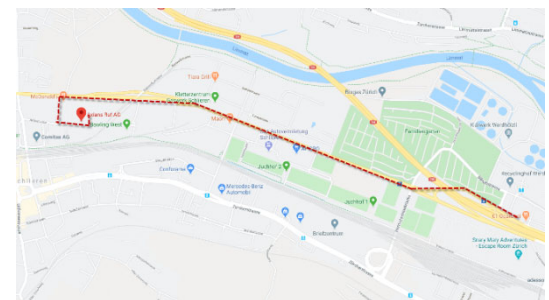

WEGBESCHREIBUNG ZUR AXIANS INFOMA SCHWEIZ - SCHLIEREN

Axians Infoma Schweiz | Rütistrasse 13 | 8952 Schlieren | 1. Obergeschoss

Beschriftete Parkplätze stehen Ihnen vor dem Gebäude wie im Parking des 1. UG's zur Verfügung.

► **Mit dem öffentlichen Verkehr – ab Bahnhof Schlieren**

7 Minuten zu Fuss

► **Mit dem Auto aus Richtung Zürich (Autobahn)**

Über die Route 1 (Schilder nach A1/A3/A4/Bern/Basel/Route 1) bis zur Friedaustasse nach Schlieren fahren. Danach zwei Mal links abbiegen – auf die Friedaustasse und anschliessend die Rütistrasse als Zielstrasse nehmen. Das Ziel befindet sich auf der linken Seite.

► **Mit dem Auto aus Richtung Luzern/Zug (Autobahn)**

Der Autobahn A14, A4 und A3/E41 bis Bernstrasse/Route 1 in Urdorf folgen. Dort auf die Autobahn A3/A4/E41 und die Ausfahrt 27-Urdorf-Nord nehmen. Der Bernstrasse/Route 1 bis zum Ziel in Schlieren folgen. Zuerst rechts abbiegen auf die Engstringerstrasse und im Anschluss gleich links auf die Rütistrasse abbiegen. Das Ziel befindet sich auf der linken Seite.